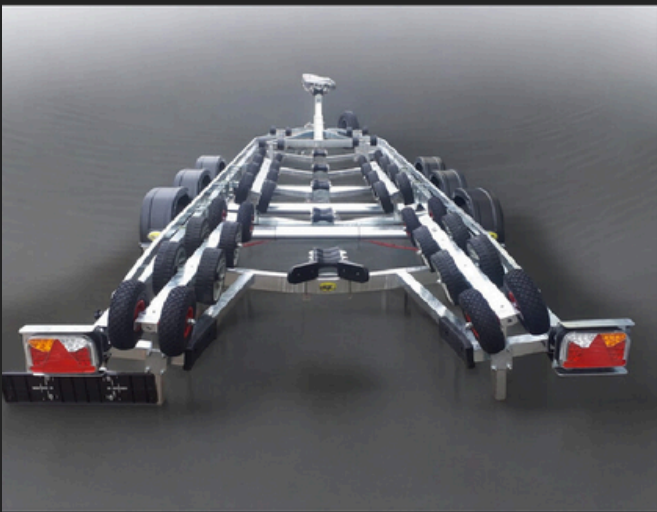

CUSTOM MADE