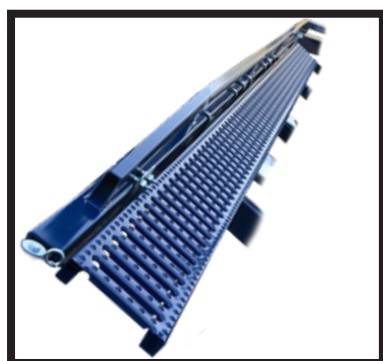

Meer informatie: www.riba.be

OPTIES

GEREEDSCHAPSKOFFER

€ 185,00

- Met bevestigingsmateriaal
- 500x3
- Andere afmetingen op aanvraag

BATTERIJBAK

€ 67,50

- Met bevestigingsmateriaal
- Batterij 105 AMP: € 220