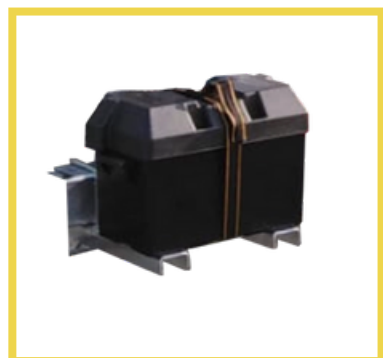

Meer informatie: www.riba.be

OPTIES

GEREEDSCHAPSKOFFER

€ 185,00

- Met bevestigingsmateriaal
- 500x3
- Andere afmetingen op aanvraag

BATTERIJBAK

€ 67,50

- Met bevestigingsmateriaal
- Batterij 105 AMP: € 220